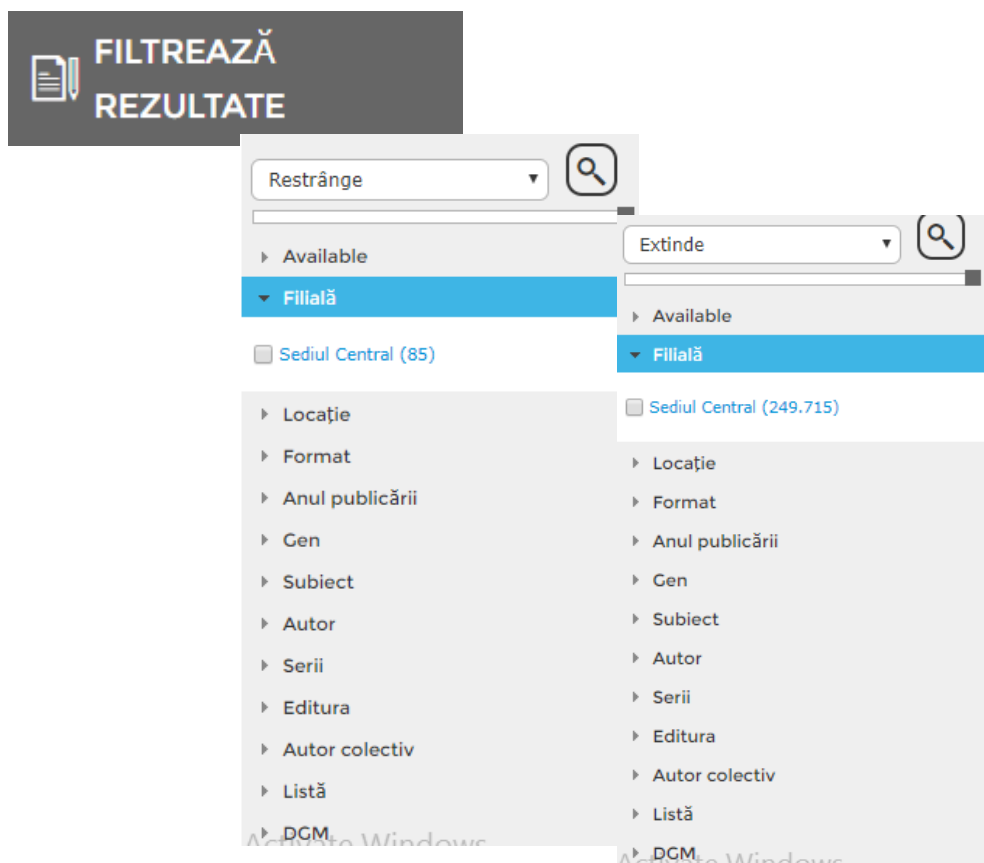

Autor ... introduceți aici Editura ... introduceți aici

"Automobile" AND "Automobilism" Colecția ... introduceți aici

Căutarea în Fișierele de autoritate

Căutările în Fișierele de autoritate includ căutările în Autori, Liste, Serii și Subiecte, căutări în tot conținutul Fișierelor de autoritate a termenului sau termenilor introduși. Căutarea în Titlu este de asemenea inclusă aici.

Alegeți Fișierul de autoritate, introduceți termenul, apoi faceți clic pe GO.

O dată ce se face o căutare în Fișierul de autoritate, ecranul inițial afișează rezultatele termenilor din Fișierele de autoritate. De asemenea, vor fi afișați și termenii relevanți asociați cu *Vezi și*.

Faceți clic pe legătură sau bifați căsuța, apoi faceți clic pe Afișează  pentru a vedea rezultatele.

Modificați Căutarea

Folosind termeni asociați cu resursele găsite într-o căutare, se poate restrânge sau extinde căutarea după cum e necesar.

Ecranele rezultatelor căutării

Lista scurtă

Afișează Autorul/Titlul/ Clasificarea/ Disponibilitatea/Imaginea copertii cărții.

The screenshot shows a search results page for 'fișe drept'. The interface includes a search bar, filters, and a list of results. A red box highlights the availability status icons for four items: