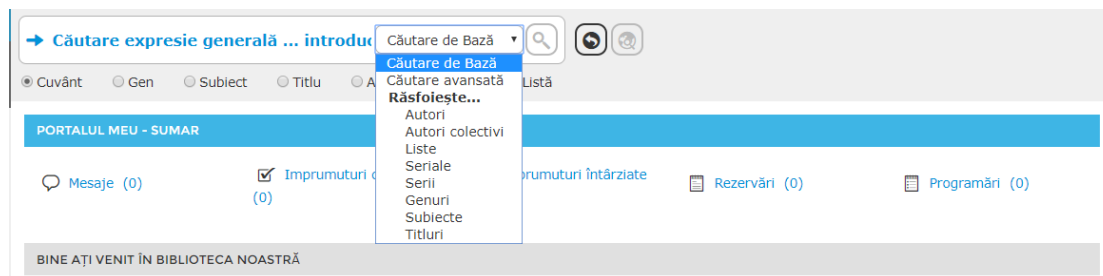

Faceți clic pe termenul solicitat. Dacă doriți să căutați mai mulți termeni, apăsați butonul **SAU**.

După ce ați găsit termenul sau termenii solicitați, faceți clic pe butonul **Finalizare** pentru a vă întoarce la fereastra principală de căutare.

Faceți clic pe pentru a se afișa rezultatele.

→ Căutare expresie generală ... introducere Căutare avansată

Caută toate cuvintele (SI) Doar exemplarele disponibile Documente Include resurse virtuale

Titlul ... introduceți aici Din anul - Până în anul

Autor ... introduceți aici Editura ... introduceți aici

"Automobile" AND "Automobilism" Colecția ... introduceți aici

Căutarea în Fișierele de autoritate

Căutările în Fișierele de autoritate includ căutările în Autori, Liste, Serii și Subiecte, căutări în tot conținutul Fișierelor de autoritate a termenului sau termenilor introduși. Căutarea în Titlu este de asemenea inclusă aici.

Alegeți Fișierul de autoritate, introduceți termenul, apoi faceți clic pe GO.

O dată ce se face o căutare în Fișierul de autoritate, ecranul inițial afișează rezultatele termenilor din Fișierele de autoritate. De asemenea, vor fi afișați și termenii relevanți asociați cu *Vezi și*.